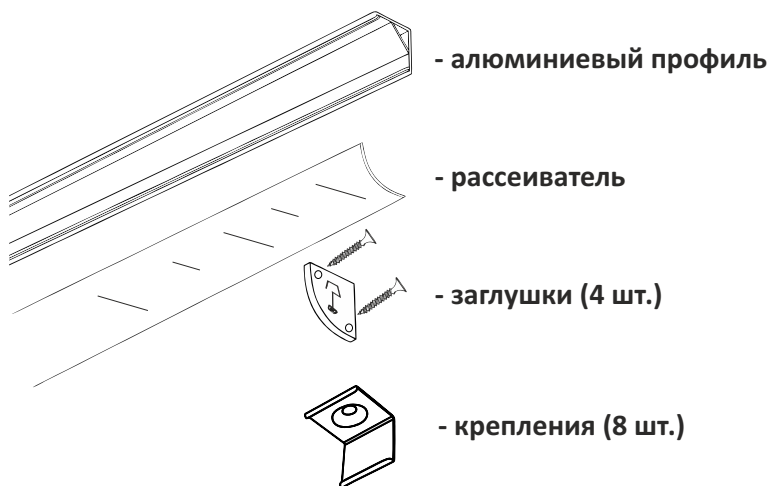

Комплектация