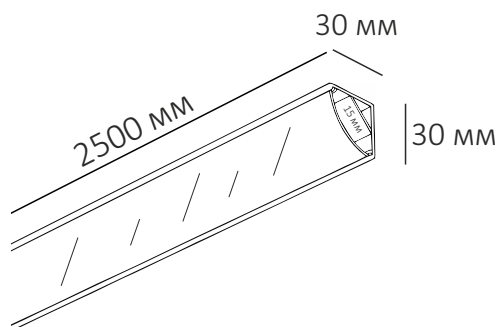

Накладной профиль Linear 3030 U

Источник питания устанавливается за пределами корпуса профиля в электромонтажном шкафу

Установка светильника осуществляется при выключенной электрической сети.