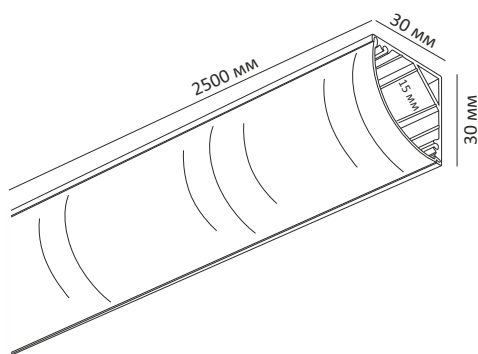

Светодиодный профиль Linear 3030 U

LED TECHNOLOGY

Комплект углового алюминиевого профиля LINEAR 3030 U предназначен для декоративной подсветки при помощи интеграции в него светодиодной ленты.

Установка, монтаж и электрическое подключение может проводиться только квалифицированными электротехниками!

Изделие не предназначено для использования детьми.

Степень защиты от внешних воздействий IP33, **не мочить и не погружать в воду!**

Изделие может использоваться в помещениях и на улице с окружающей температурой -20~+40°.

В ходе эксплуатации следует избегать загрязнения изделия и воздействия на него механических нагрузок.

Перед монтажом полностью прочитайте инструкцию!

Профильная система предназначена для накладного монтажа к поверхности потолка, стены или мебели. Монтируйте светильник, как показано на рисунке.