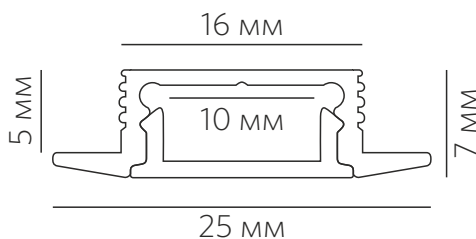

Светодиодный профиль Linear 2507 V

LED TECHNOLOGY

Комплект встраиваемого алюминиевого профиля LINEAR 2507 V предназначен для освещения при помощи интеграции в него светодиодной ленты.

Установка, монтаж и электрическое подключение может проводиться только квалифицированными электротехниками!

Изделие не предназначено для использования детьми.

Степень защиты от внешних воздействий IP33, **не мочить и не погружать в воду!**

Изделие может использоваться в помещениях и на улице с окружающей температурой $-20 \sim +40^{\circ}$.

В ходе эксплуатации следует избегать загрязнения изделия и воздействия на него механических нагрузок.

Перед монтажом полностью прочитайте инструкцию!

Профильная система предназначена для встраиваемого монтажа в поверхности потолка, стены или мебели. Монтируйте светильник, как показано на рисунке.

Комплектация

- алюминиевый профиль 2500 мм

- рассеиватель

- заглушки (4 шт.)

Приобретается отдельно

- светодиодная лента

- источник питания

- клей