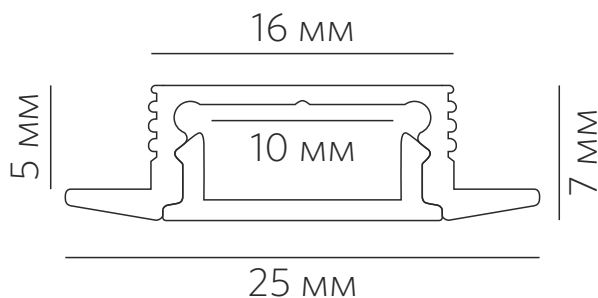

Светодиодный профиль Linear 2507 V

LED TECHNOLOGY

Комплект встраиваемого алюминиевого профиля LINEAR 2507 V предназначен для освещения при помощи интеграции в него светодиодной ленты.

Установка, монтаж и электрическое подключение может проводиться только квалифицированными электротехниками!

В ходе эксплуатации следует избегать загрязнения изделия и воздействия на него механических нагрузок.

Перед монтажом полностью прочитайте инструкцию!

Профильная система предназначена для встраиваемого монтажа в поверхности потолка, стены или мебели. Монтируйте светильник, как показано на рисунке.

Комплектация

- алюминиевый профиль 2500 мм

- рассеиватель

- заглушки (4 шт.)

Приобретается отдельно

- светодиодная лента

- источник питания

- клей

Встраиваемый профиль Linear 2507 V

Подключение

Источник питания устанавливается за пределами корпуса профиля в электромонтажном шкафу, или за потолочным пространством

Установка светильника осуществляется при выключенной электрической сети.