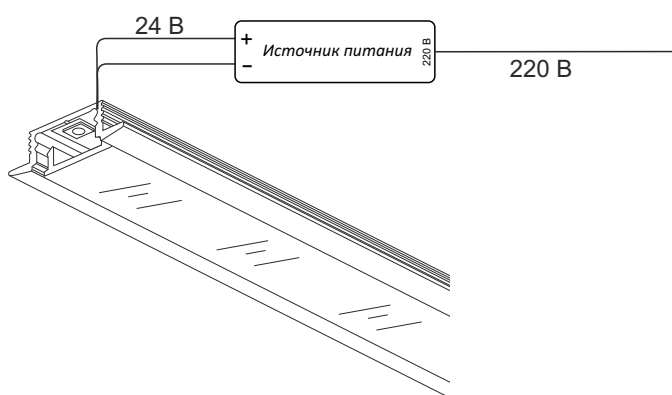

Подключение

Источник питания устанавливается за пределами корпуса профиля в электромонтажном шкафу, или за потолочным пространством

Установка светильника осуществляется при выключенной электрической сети.