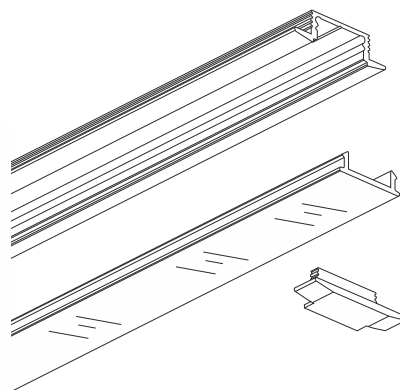

Светодиодный профиль Linear 2507 V

LED TECHNOLOGY

Комплект встраиваемого алюминиевого профиля LINEAR 2507 V предназначен для освещения при помощи интеграции в него светодиодной ленты.

Установка, монтаж и электрическое подключение может проводиться только квалифицированными электротехниками!

В ходе эксплуатации следует избегать загрязнения изделия и воздействия на него механических нагрузок.

Перед монтажом полностью прочитайте инструкцию!

Профильная система предназначена для встраиваемого монтажа в поверхности потолка, стены или мебели. Монтируйте светильник, как показано на рисунке.

Комплектация

- алюминиевый профиль 2500 мм

- рассеиватель

- заглушки (4 шт.)

Приобретается отдельно

- светодиодная лента

- источник питания

- клей