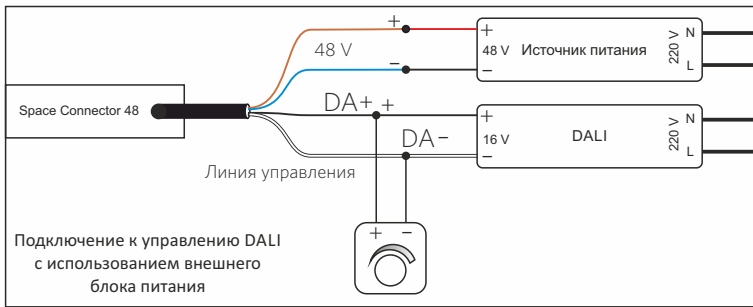

Встраиваемый шинопровод серия: SPACE Артикул: SPACE V TRACK

LED TECHNOLOGY

Комплектация

- встраиваемый шинопровод 2500 мм
(SPACE V TRACK)

Приобретается отдельно

- заглушки
(SPACE CAP V)

- монтажные скобы (4 шт.)
(CLIP SPACE V TRACK)

- угловой соединитель 90°
(SPACE V UGL L),
коннектор токопроводящий с кабелем
(SPACE CONNECTOR 48 U)

- прямой соединитель,
коннектор токопроводящий
(SPACE CONNECTOR 48 L)

- источник питания

Инструкция по установке встраиваемого шинпровода системы SPACE

- Подключение к сети DC 48V (источник питания приобретается отдельно).
- При подключении строго соблюдайте полярность.
- Установка светильников осуществляется при выключенной электрической сети.
- Максимальная нагрузка на 1 метр шинпровода не должна превышать 200 Вт.
- Каждые 20 метров шинпровода необходимо подключать к отдельному адаптеру с подводом питания.
- Максимальная нагрузка на группу шинпроводов, подключённых к одному подводу питания - 400 Вт.