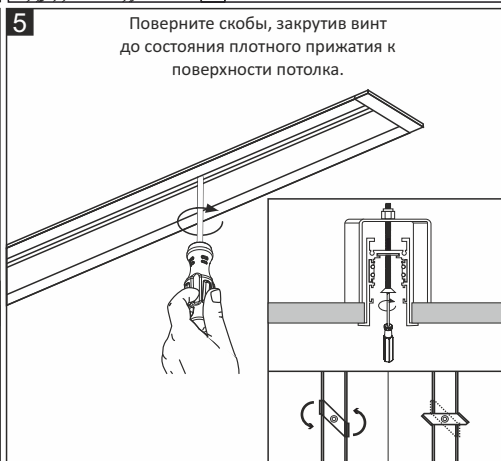

Инструкция по установке встраиваемого шинпровода системы SPACE

- Подключение к сети DC 48V (источник питания приобретается отдельно).
- При подключении строго соблюдайте полярность.
- Установка светильников осуществляется при выключенной электрической сети.
- Максимальная нагрузка на 1 метр шинпровода не должна превышать 200 Вт.
- Каждые 20 метров шинпровода необходимо подключать к отдельному адаптеру с подводом питания.
- Максимальная нагрузка на группу шинпроводов, подключённых к одному подводу питания - 400 Вт.