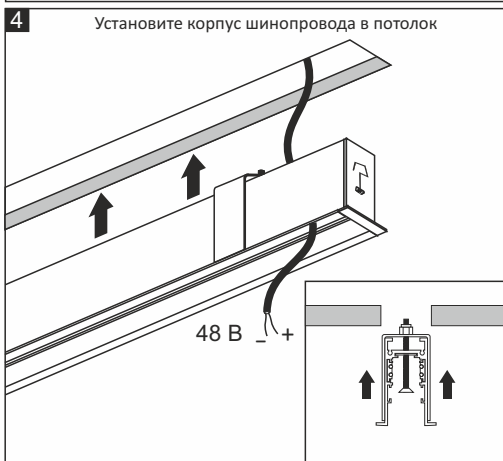

Инструкция по установке встраиваемого шинпровода системы SPACE

- Подключение к сети DC 48V (источник питания приобретается отдельно).
- При подключении строго соблюдайте полярность.
- Установка светильников осуществляется при выключенной электрической сети.
- Максимальная нагрузка на 1 метр шинпровода не должна превышать 200 Вт.
- Каждые 20 метров шинпровода необходимо подключать к отдельному адаптеру с подводом питания.
- Максимальная нагрузка на группу шинпроводов, подключённых к одному подводу питания - 400 Вт.