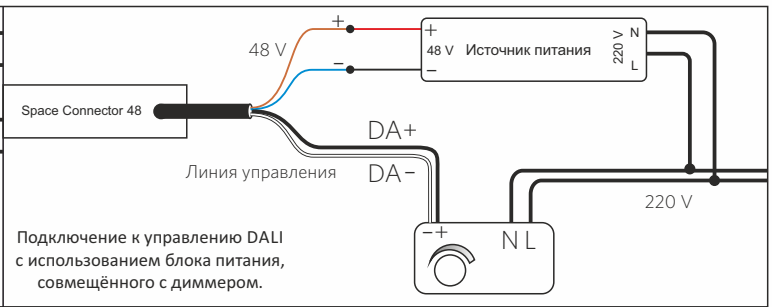

- угловой соединитель 90°
(SPACE V UGL L),
коннектор токопроводящий с кабелем
(SPACE CONNECTOR 48 U)

- прямой соединитель,
коннектор токопроводящий
(SPACE CONNECTOR 48 L)

- источник питания

Инструкция по установке встраиваемого шинпровода системы SPACE

- Подключение к сети DC 48V (источник питания приобретается отдельно).
- При подключении строго соблюдайте полярность.
- Установка светильников осуществляется при выключенной электрической сети.
- Максимальная нагрузка на 1 метр шинпровода не должна превышать 200 Вт.
- Каждые 20 метров шинпровода необходимо подключать к отдельному адаптеру с подводом питания.
- Максимальная нагрузка на группу шинпроводов, подключённых к одному подводу питания - 400 Вт.