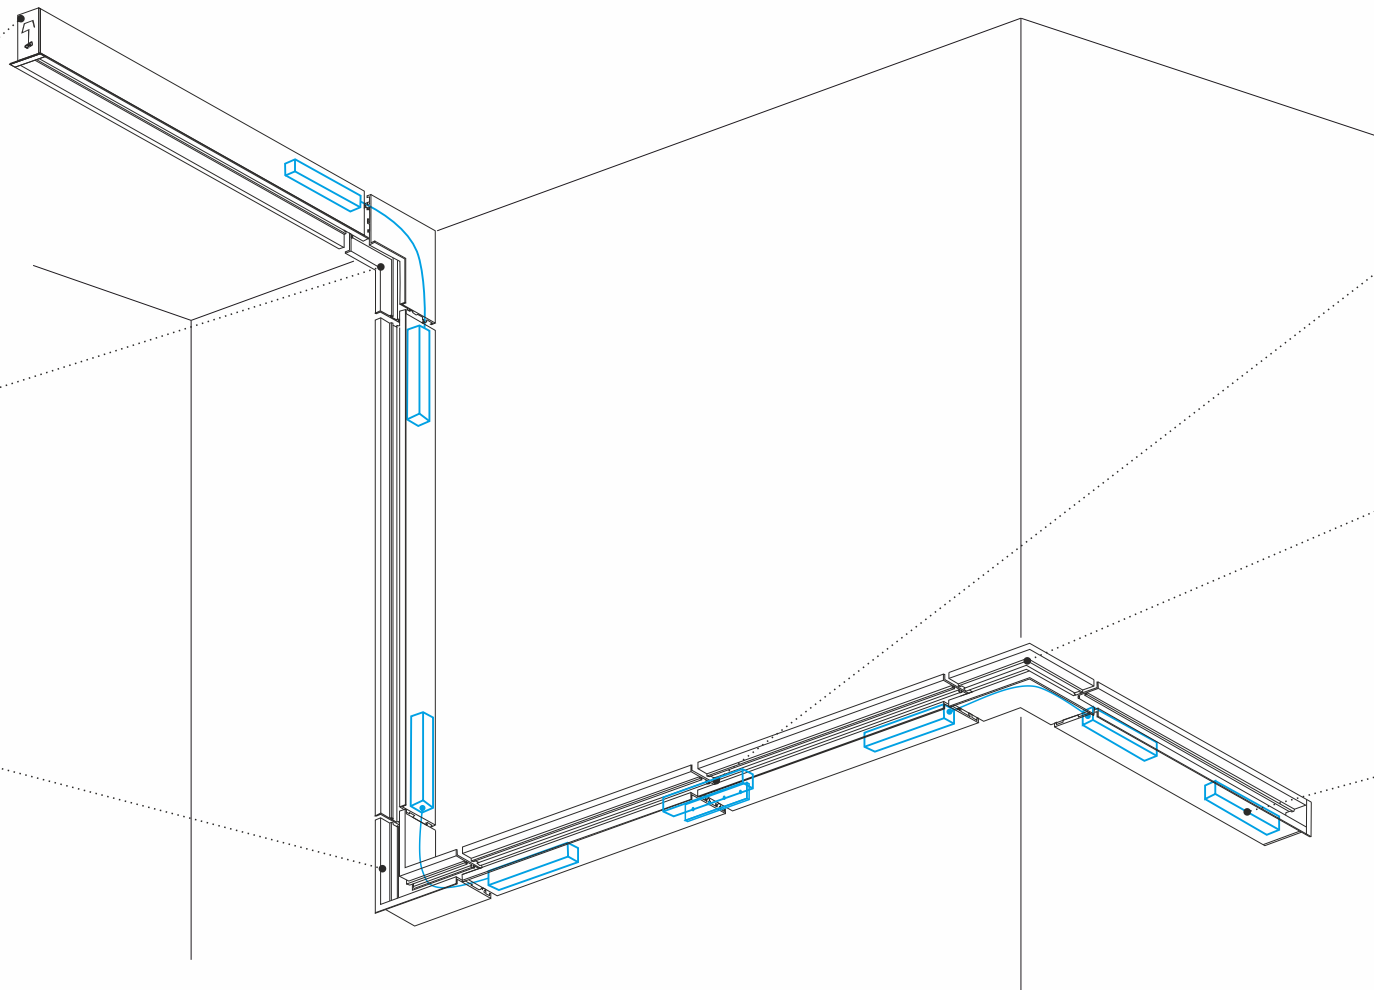

Встраиваемый шинопровод серия: SPACE Артикул: SPACE V TRACK

LED TECHNOLOGY

Комплектация

- встраиваемый шинопровод 2500 мм
(SPACE V TRACK)

Приобретается отдельно

- заглушки
(SPACE CAP V)

- монтажные скобы (4 шт.)
(CLIP SPACE V TRACK)

- угловой соединитель 90°
(SPACE V UGL L),
коннектор токопроводящий с кабелем
(SPACE CONNECTOR 48 U)

- прямой соединитель,
коннектор токопроводящий
(SPACE CONNECTOR 48 L)

- источник питания

Инструкция по установке встраиваемого шинпровода системы SPACE

Заглушки
(SPACE CAP V)

Внутренний угловой соединитель
(SPACE V UGL IN)
Коннектор токопроводящий с кабелем
(SPACE CONNECTOR 48 U)

Угловой соединитель 90°
(SPACE V UGL L)
Коннектор токопроводящий с кабелем
(SPACE CONNECTOR 48 U)

Прямой соединитель
Коннектор токопроводящий
(SPACE CONNECTOR 48 L)

Внешний угловой соединитель
(SPACE V UGL EX)
Коннектор токопроводящий с кабелем
(SPACE CONNECTOR 48 U)

Подвод питания
(SPACE CONNECTOR 48)