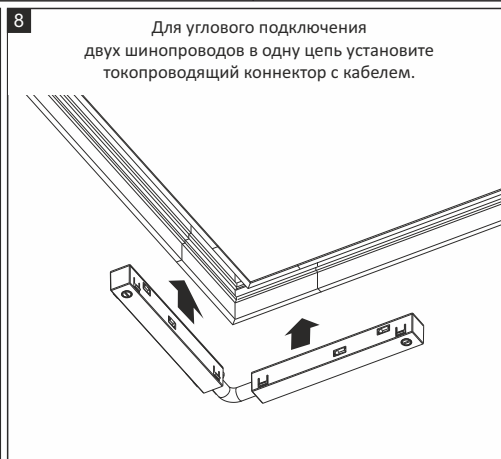

Инструкция по установке встраиваемого шинпровода системы SPACE

- Подключение к сети DC 48V (источник питания приобретается отдельно).
- При подключении строго соблюдайте полярность.
- Установка светильников осуществляется при выключенной электрической сети.
- Максимальная нагрузка на 1 метр шинпровода не должна превышать 200 Вт.
- Каждые 20 метров шинпровода необходимо подключать к отдельному адаптеру с подводом питания.
- Максимальная нагрузка на группу шинпроводов, подключённых к одному подводу питания - 400 Вт.