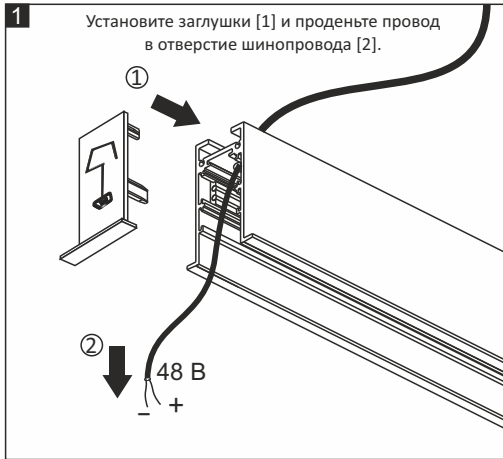

Инструкция по установке встраиваемого шинпровода системы SPACE

- Подключение к сети DC 48V (источник питания приобретается отдельно).
- При подключении строго соблюдайте полярность.
- Установка светильников осуществляется при выключенной электрической сети.
- Максимальная нагрузка на 1 метр шинпровода не должна превышать 200 Вт.
- Каждые 20 метров шинпровода необходимо подключать к отдельному адаптеру с подводом питания.
- Максимальная нагрузка на группу шинпроводов, подключённых к одному подводу питания - 400 Вт.