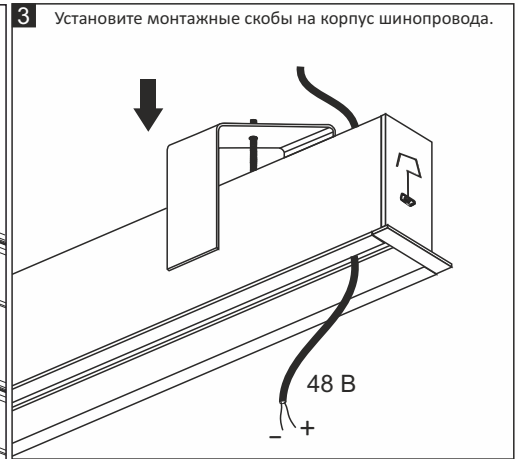

Инструкция по установке встраиваемого шинпровода системы SPACE

- Подключение к сети DC 48V (источник питания приобретается отдельно).
- При подключении строго соблюдайте полярность.
- Установка светильников осуществляется при выключенной электрической сети.
- Максимальная нагрузка на 1 метр шинпровода не должна превышать 200 Вт.
- Каждые 20 метров шинпровода необходимо подключать к отдельному адаптеру с подводом питания.
- Максимальная нагрузка на группу шинпроводов, подключённых к одному подводу питания - 400 Вт.