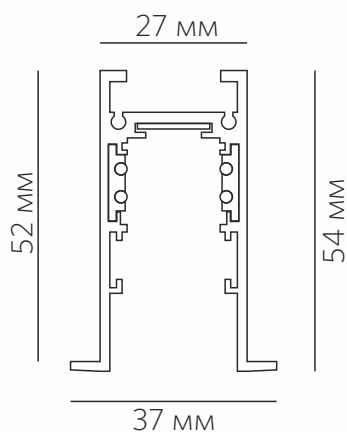

Встраиваемый шинопровод серия: SPACE Артикул: SPACE V TRACK

LED TECHNOLOGY

Комплектация

- встраиваемый шинопровод 2500 мм
(SPACE V TRACK)

Приобретается отдельно

- заглушки
(SPACE CAP V)

- монтажные скобы (4 шт.)
(CLIP SPACE V TRACK)

- подвод питания
(SPACE CONNECTOR 48)

- внешний угловой соединитель
(SPACE V UGL EX),
коннектор токопроводящий с кабелем
(SPACE CONNECTOR 48 U)

- внутренний угловой соединитель
(SPACE V UGL IN),
коннектор токопроводящий с кабелем
(SPACE CONNECTOR 48 U)

- угловой соединитель 90°
(SPACE V UGL L),
коннектор токопроводящий с кабелем
(SPACE CONNECTOR 48 U)

- прямой соединитель,
коннектор токопроводящий
(SPACE CONNECTOR 48 L)

- источник питания

Инструкция по установке встраиваемого шинпровода системы SPACE

Заглушки
(SPACE CAP V)

Внутренний угловой соединитель
(SPACE V UGL IN)
Коннектор токопроводящий с кабелем
(SPACE CONNECTOR 48 U)

Угловой соединитель 90°
(SPACE V UGL L)
Коннектор токопроводящий с кабелем
(SPACE CONNECTOR 48 U)