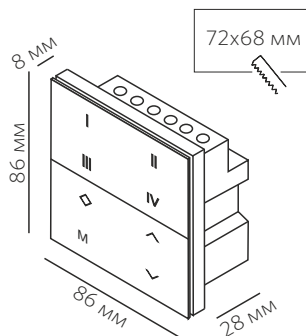

ПАНЕЛЬ ДЛЯ УПРАВЛЕНИЯ СВЕТИЛЬНИКАМИ СИСТЕМЫ SPACE

АРТИКУЛ: **SPACE CCT PANEL TUYA**

МОДЕЛЬ: **TUYA**

Техническое описание, инструкция по эксплуатации и паспорт

Устройство предназначено для управления светильниками системы Space через Bluetooth.

Используйте приложение SMART LIFE для синхронизации панели управления с системой освещения.

- Подключение 220 В
- Протокол связи Bluetooth Mesh

Комплектация

- панель управления

Приобретается отдельно

- монтажная коробка Space CCT Panel Tuya Mounting Box