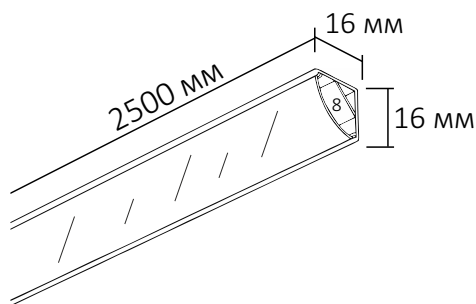

Комплектация