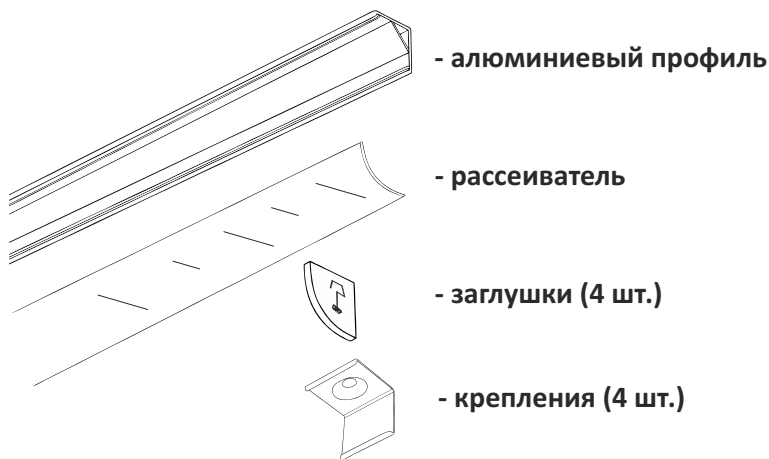

Комплектация