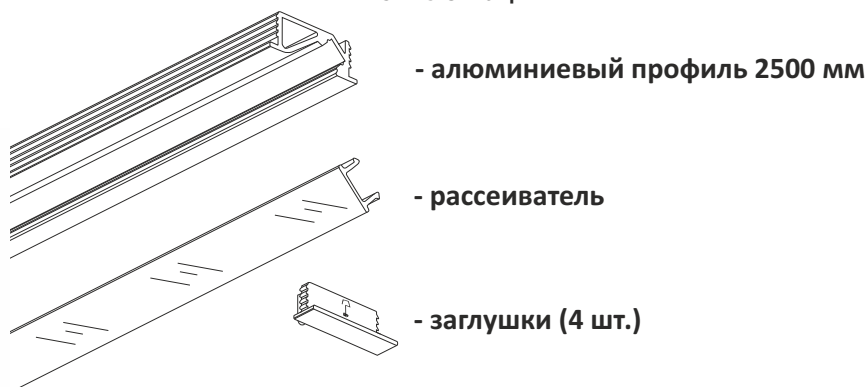

Комплектация