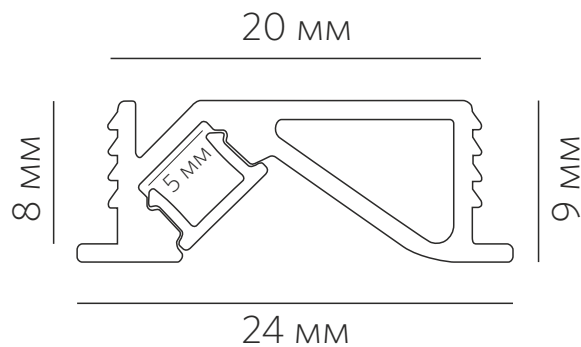

Встраиваемый профиль Linear 2409 V