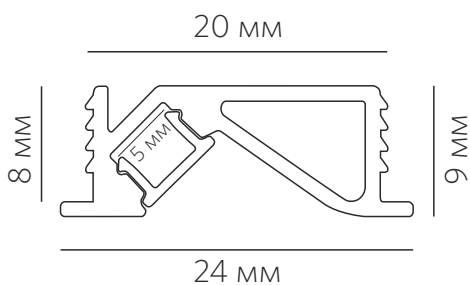

## LED TECHNOLOGY

Комплект встраиваемого алюминиевого профиля LINEAR 2409 V предназначен для освещения при помощи интеграции в него светодиодной ленты.

Установка, монтаж и электрическое подключение может проводиться только квалифицированными электротехниками!

Изделие не предназначено для использования детьми.

Степень защиты от внешних воздействий IP33, **не мочить и не погружать в воду!**

Изделие может использоваться в помещениях и на улице с окружающей температурой  $-20 \sim +40^{\circ}$ .

### Перед монтажом полностью прочитайте инструкцию!

Профильная система предназначена для встраиваемого монтажа в поверхности потолка, стены или мебели. Монтируйте светильник, как показано на рисунке.