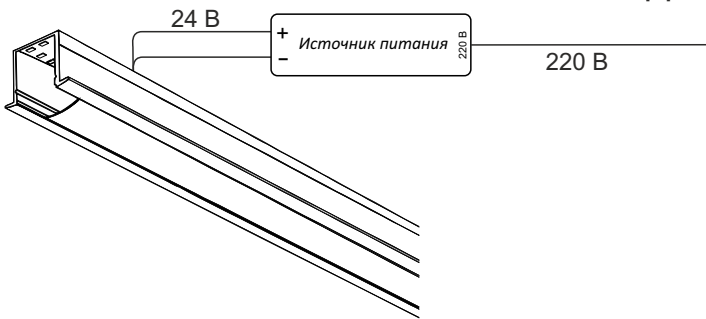

В ходе эксплуатации следует избегать загрязнения изделия и воздействия на него механических нагрузок.

Перед монтажом полностью прочитайте инструкцию!

Профильная система предназначена для встраиваемого монтажа к поверхности потолка, стены или мебели. Монтируйте светильник, как показано на рисунке.

Комплектация

Приобретается отдельно

Встраиваемый профиль Linear 1212 V

Подключение

Источник питания устанавливается за пределами корпуса профиля в электромонтажном шкафу, или за потолочным пространством

Установка светильника осуществляется при выключенной электрической сети.