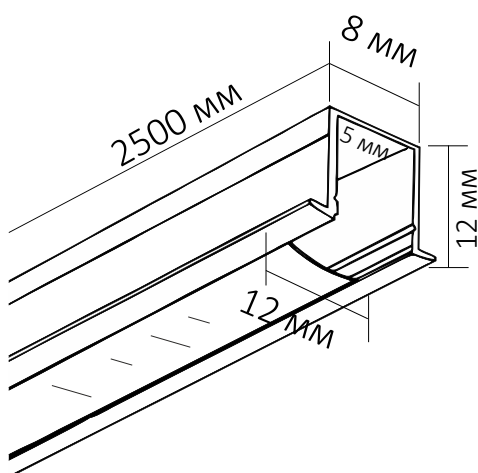

Светодиодный профиль Linear 1212 V

LED TECHNOLOGY

Комплект встраиваемого алюминиевого профиля LINEAR 1212 V предназначен для освещения при помощи интеграции в него светодиодной ленты.

Установка, монтаж и электрическое подключение может проводиться только квалифицированными электротехниками!

В ходе эксплуатации следует избегать загрязнения изделия и воздействия на него механических нагрузок.

Перед монтажом полностью прочитайте инструкцию!

Профильная система предназначена для встраиваемого монтажа к поверхности потолка, стены или мебели. Монтируйте светильник, как показано на рисунке.

Комплектация

Приобретается отдельно

Встраиваемый профиль Linear 1212 V

Подключение

Источник питания устанавливается за пределами корпуса профиля в электромонтажном шкафу, или за потолочным пространством

Установка светильника осуществляется при выключенной электрической сети.