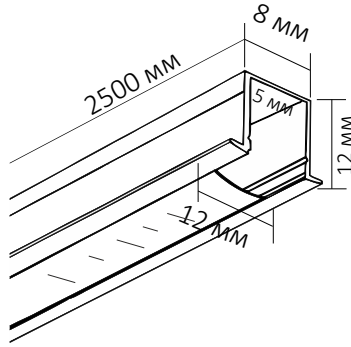

В ходе эксплуатации следует избегать загрязнения изделия и воздействия на него механических нагрузок.

Перед монтажом полностью прочитайте инструкцию!

Профильная система предназначена для встраиваемого монтажа к поверхности потолка, стены или мебели. Монтируйте светильник, как показано на рисунке.

Комплектация

Приобретается отдельно

Встраиваемый профиль Linear 1212 V

Подключение

Источник питания устанавливается за пределами корпуса профиля в электромонтажном шкафу, или за потолочным пространством

Установка светильника осуществляется при выключенной электрической сети.