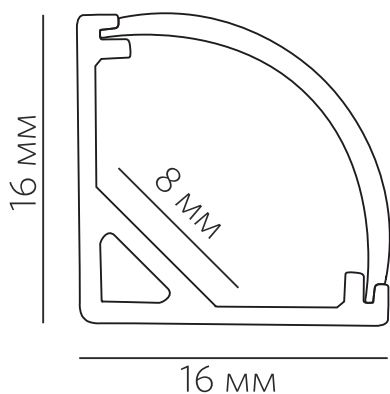

Светодиодный профиль Linear 1616 U

LED TECHNOLOGY

Комплект углового алюминиевого профиля LINEAR 1616 U предназначен для декоративной подсветки при помощи интеграции в него светодиодной ленты.

Установка, монтаж и электрическое подключение может проводиться только квалифицированными электротехниками!

Изделие не предназначено для использования детьми.

Степень защиты от внешних воздействий IP33, **не мочить и не погружать в воду!**

Изделие может использоваться в помещениях и на улице с окружающей температурой $-20 \sim +40^{\circ}$.

В ходе эксплуатации следует избегать загрязнения изделия и воздействия на него механических нагрузок.

Перед монтажом полностью прочитайте инструкцию!

Профильная система предназначена для накладного монтажа к поверхности потолка, стены или мебели. Монтируйте светильник, как показано на рисунке.

Комплектация

Приобретается отдельно