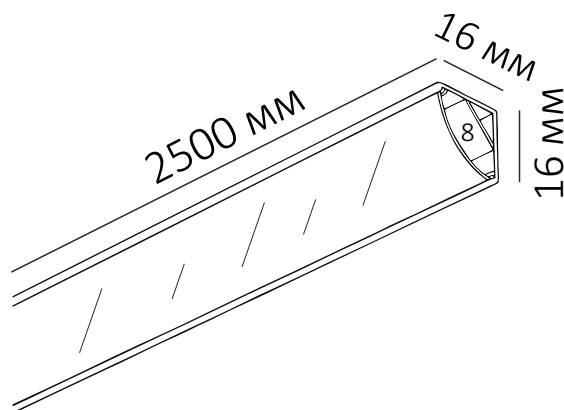

Накладной профиль Linear 1616 U

Источник питания устанавливается за пределами корпуса профиля в электромонтажном шкафу

! Установка светильника осуществляется при выключенной электрической сети.