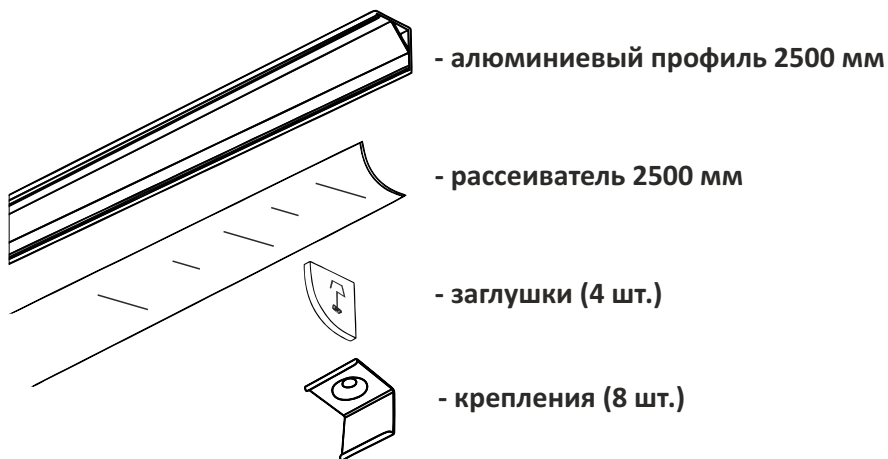

Комплектация