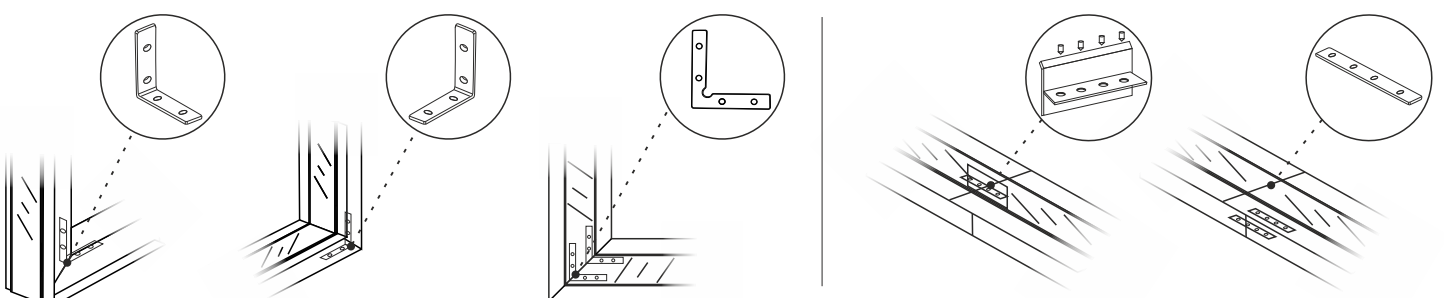

В ходе эксплуатации следует избегать загрязнения изделия и воздействия на него механических нагрузок.

Перед монтажом полностью прочитайте инструкцию!

Профильная система предназначена для интегрируемого монтажа к поверхности потолка или стены. Монтируйте светильник, как показано на рисунке.

Интегрируемый профиль Linear 5535 F A

Источник питания устанавливается за пределами корпуса профиля в электромонтажном шкафу

! Установка светильника осуществляется при выключенной электрической сети.

<p>1 Просверлите сверху отверстие для провода.</p>	<p>2 Проденьте провод в отверстие [1] и установите заглушки [2].</p>	<p>3 Установите профиль в потолок.</p>	<p>4 Зафиксируйте корпус профиля саморезами</p>
<p>5 Установите монтажную сетку [1]. Зашпаклюйте и покрасьте поверхность [2].</p>	<p>6 Подключите ленту и наклейте её внутри корпуса профиля.</p>	<p>7 Установите рассеиватель в профиль.</p>	<p>8 Установка завершена, профиль готов к эксплуатации.</p>

Соединители профилей.

Connector 55 U

Connector 55 L

Connector 55 SPLICE

Connector 55 180

Приобретается отдельно