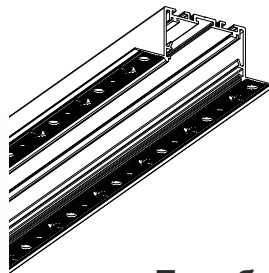

Комплектация

- алюминиевый профиль

Приобретается отдельно