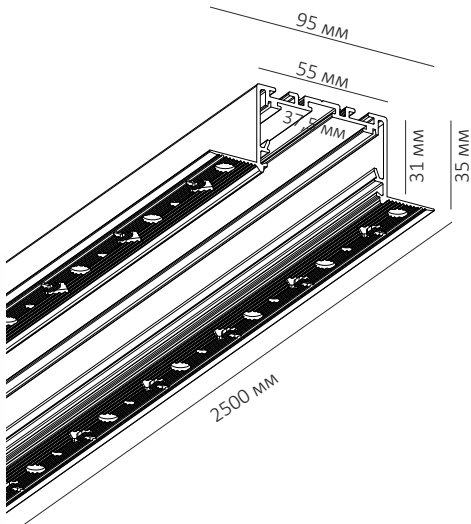

Светодиодный профиль Linear 5535 F A

LED TECHNOLOGY

Алюминиевый профиль LINEAR 5535 F A предназначен для освещения при помощи интеграции в него светодиодной ленты.

Установка, монтаж и электрическое подключение может проводиться только квалифицированными электротехниками!

В ходе эксплуатации следует избегать загрязнения изделия и воздействия на него механических нагрузок.

Перед монтажом полностью прочитайте инструкцию!

Профильная система предназначена для интегрируемого монтажа к поверхности потолка или стены. Монтируйте светильник, как показано на рисунке.

Комплектация

- алюминиевый профиль

Приобретается отдельно

- светодиодная лента

- источник питания

- заглушки
(CAP 5535 F A/B)

- рассеиватель 2500 мм (COVER PC 55 MAT)
- рассеиватель матовый 50000 мм (COVER PC 55 MAT LONG)
- рассеиватель чёрный 2500 мм (COVER PC 55 BLACK)
- рассеиватель анти слепящий 50000 мм (COVER PC 55 UGR LONG)
- алюминиевый ковер 1000 мм (COVER ALUM 55)
- алюминиевый ковер чёрный 1000 мм (COVER ALUM 55 BLACK)

Интегрируемый профиль Linear 5535 F A

Источник питания устанавливается за пределами корпуса профиля в электромонтажном шкафу

! Установка светильника осуществляется при выключенной электрической сети.

<p>1 Просверлите сверху отверстие для провода.</p>	<p>2 Проденьте провод в отверстие [1] и установите заглушки [2].</p>	<p>3 Установите профиль в потолок.</p>	<p>4 Зафиксируйте корпус профиля саморезами</p>
<p>5 Установите монтажную сетку [1]. Зашпаклюйте и покрасьте поверхность [2].</p>	<p>6 Подключите ленту и наклейте её внутри корпуса профиля.</p>	<p>7 Установите рассеиватель в профиль.</p>	<p>8 Установка завершена, профиль готов к эксплуатации.</p>