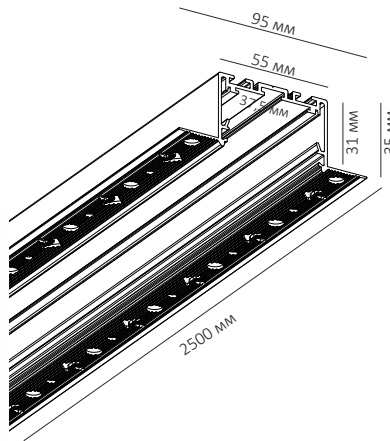

В ходе эксплуатации следует избегать загрязнения изделия и воздействия на него механических нагрузок.

Перед монтажом полностью прочитайте инструкцию!

Профильная система предназначена для интегрируемого монтажа к поверхности потолка или стены. Монтируйте светильник, как показано на рисунке.

Комплектация

- алюминиевый профиль

Приобретается отдельно

- светодиодная лента

- источник питания

- заглушки
(CAP 5535 F A/B)

- рассеиватель 2500 мм (COVER PC 55 MAT)
- рассеиватель матовый 50000 мм (COVER PC 55 MAT LONG)
- рассеиватель чёрный 2500 мм (COVER PC 55 BLACK)
- рассеиватель анти слепящий 50000 мм (COVER PC 55 UGR LONG)
- алюминиевый ковер 1000 мм (COVER ALUM 55)
- алюминиевый ковер чёрный 1000 мм (COVER ALUM 55 BLACK)

Интегрируемый профиль Linear 5535 F A

Источник питания устанавливается за пределами корпуса профиля в электромонтажном шкафу

! Установка светильника осуществляется при выключенной электрической сети.

<p>1 Просверлите сверху отверстие для провода.</p>	<p>2 Проденьте провод в отверстие [1] и установите заглушки [2].</p>	<p>3 Установите профиль в потолок.</p>	<p>4 Зафиксируйте корпус профиля саморезами</p>
<p>5 Установите монтажную сетку [1]. Зашпаклюйте и покрасьте поверхность [2].</p>	<p>6 Подключите ленту и наклейте её внутри корпуса профиля.</p>	<p>7 Установите рассеиватель в профиль.</p>	<p>8 Установка завершена, профиль готов к эксплуатации.</p>