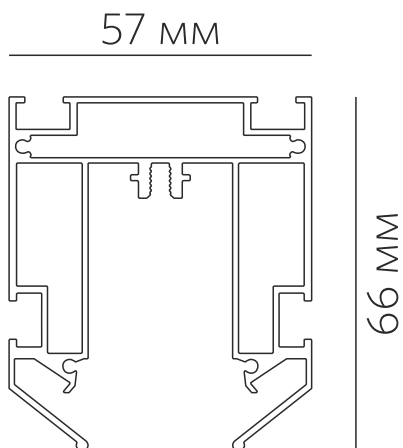

Профиль-канал к треку  
**SPACE N TRACK**  
для монтажа в натяжной потолок  
серия: **SPACE**  
Артикул: **SPACE CANAL**

**LED TECHNOLOGY**

**Комплектация**

- Профиль-канал 2507 мм

**Приобретается отдельно**

- заглушки  
(SPACE CAP CANAL)