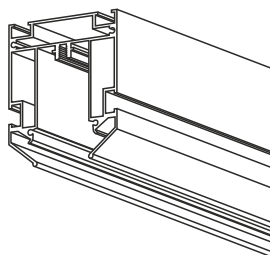

Профиль-канал к треку  
**SPACE N TRACK**  
для монтажа в натяжной потолок  
серия: **SPACE**  
Артикул: **SPACE CANAL**

**LED TECHNOLOGY**

**Комплектация**

- Профиль-канал 2507 мм

**Приобретается отдельно**

- заглушки  
(SPACE CAP CANAL)