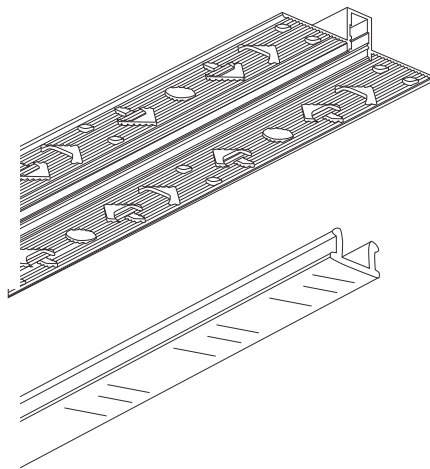

Светодиодный профиль Linear 0812 F

LED TECHNOLOGY

Комплект алюминиевого профиля LINEAR 0812 F предназначен для освещения при помощи интеграции в него светодиодной ленты.

- Установка, монтаж и электрическое подключение может проводиться только квалифицированными электротехниками!
- Изделие не предназначено для использования детьми.
- Степень защиты от внешних воздействий IP33, **не мочить и не погружать в воду!**
- Изделие может использоваться в помещениях и на улице с окружающей температурой -20 ~ +40°.

В ходе эксплуатации следует избегать загрязнения изделия и воздействия на него механических нагрузок.

Перед монтажом полностью прочитайте инструкцию!

Профильная система предназначена для интегрируемого монтажа к поверхности потолка или стены. Монтируйте светильник, как показано на рисунке.

Комплектация

- алюминиевый профиль 2500 мм

- рассеиватель

Приобретается отдельно

- заглушки Cap 0812 F
(2 шт.)

- светодиодная лента

- источник питания

Интегрируемый профиль Linear 0812 F