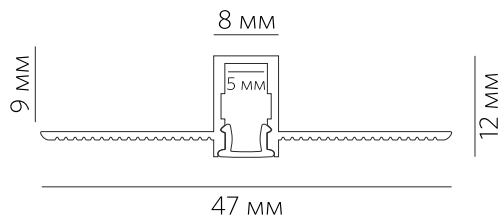

Светодиодный профиль Linear 0812 F

LED TECHNOLOGY

Комплект алюминиевого профиля LINEAR 0812 F предназначен для освещения при помощи интеграции в него светодиодной ленты.

- Установка, монтаж и электрическое подключение может проводиться только квалифицированными электротехниками!
- Изделие не предназначено для использования детьми.
- Степень защиты от внешних воздействий IP33, **не мочить и не погружать в воду!**
- Изделие может использоваться в помещениях и на улице с окружающей температурой -20 ~ +40°.

В ходе эксплуатации следует избегать загрязнения изделия и воздействия на него механических нагрузок.

Перед монтажом полностью прочитайте инструкцию!

Профильная система предназначена для интегрируемого монтажа к поверхности потолка или стены. Монтируйте светильник, как показано на рисунке.

Комплектация

- алюминиевый профиль 2500 мм

- рассеиватель

Приобретается отдельно

- заглушки Cap 0812 F
(2 шт.)

- светодиодная лента

- источник питания

Интегрируемый профиль Linear 0812 F