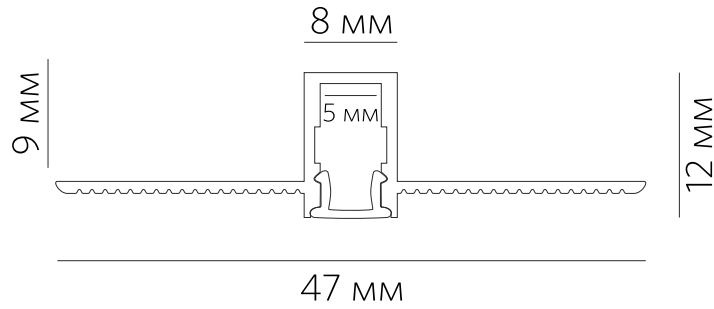

Светодиодный профиль Linear 0812 F

LED TECHNOLOGY

Комплект алюминиевого профиля LINEAR 0812 F предназначен для освещения при помощи интеграции в него светодиодной ленты.

- Установка, монтаж и электрическое подключение может проводиться только квалифицированными электротехниками!
- Изделие не предназначено для использования детьми.
- Степень защиты от внешних воздействий IP33, **не мочить и не погружать в воду!**
- Изделие может использоваться в помещениях и на улице с окружающей температурой -20 ~ +40°.

В ходе эксплуатации следует избегать загрязнения изделия и воздействия на него механических нагрузок.

Перед монтажом полностью прочитайте инструкцию!

Профильная система предназначена для интегрируемого монтажа к поверхности потолка или стены. Монтируйте светильник, как показано на рисунке.

Комплектация

- алюминиевый профиль 2500 мм

- рассеиватель

Приобретается отдельно

- заглушки Cap 0812 F
(2 шт.)

- светодиодная лента

- источник питания

Интегрируемый профиль Linear 0812 F