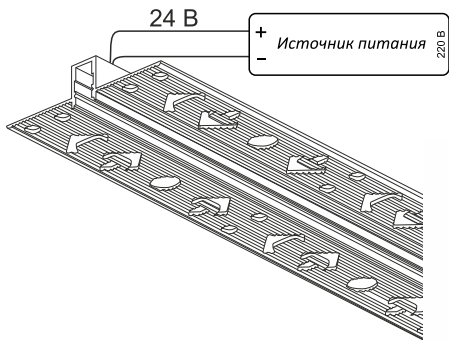

Подключение